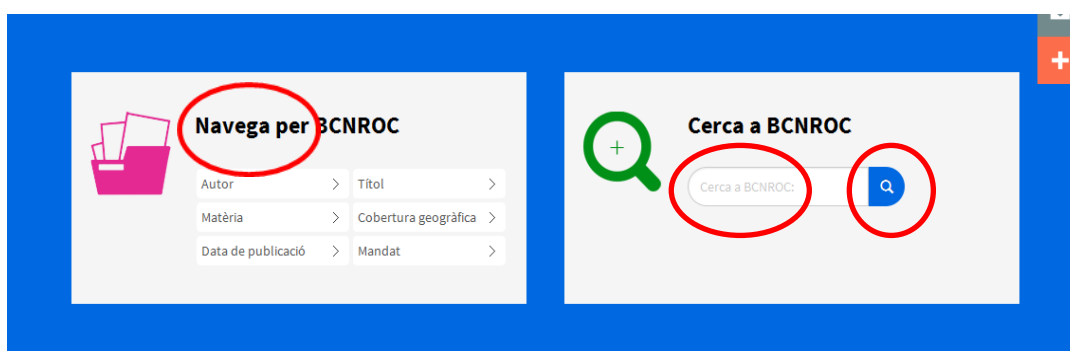

Zona inferior de cerca de la plana principal: